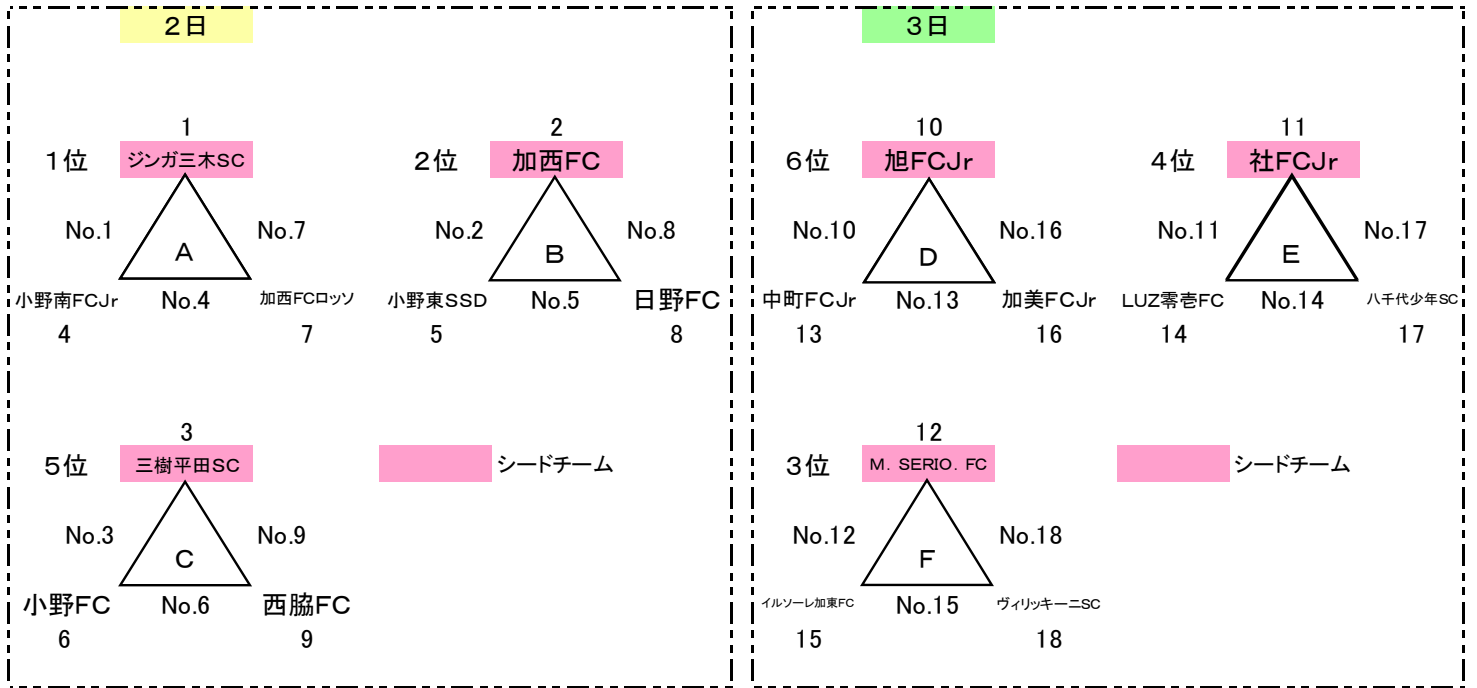

日野FC

1次リーグ(1日目・2日目)

決勝トーナメント(3日目)

リーグ戦の成績順に割り当てをします。

2023年度 第30回関西小学生サッカー大会 北播磨予選

日野FC

1次リーグ 2023年12月2日(土)

会場 みきぼうパークひょうご 第1球技場 南ピッチ (通路側)