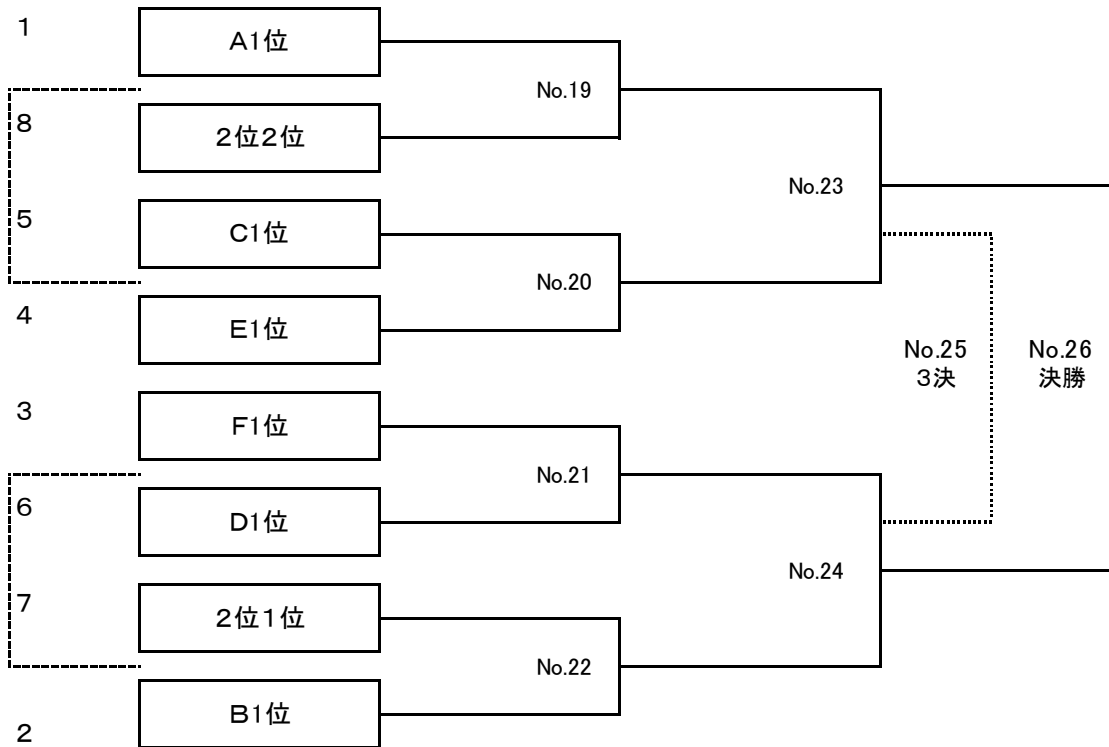

決勝トーナメント(3日目)